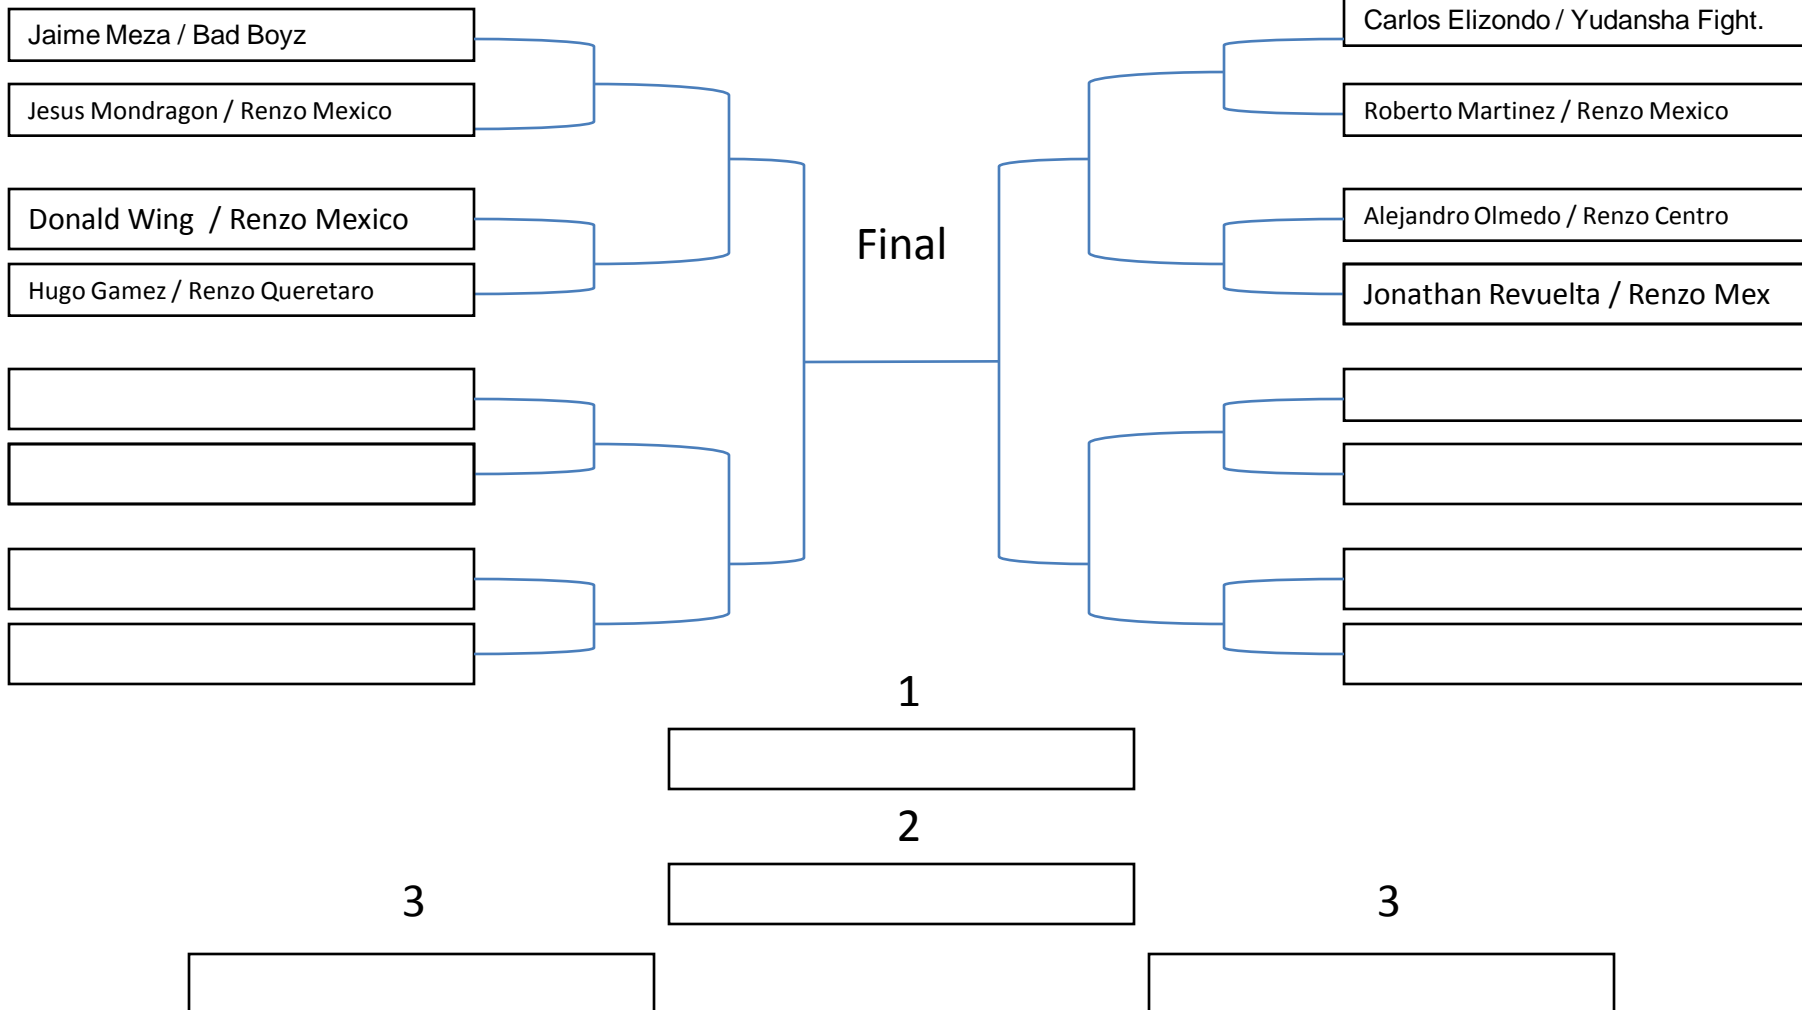

Cintas Blancas Grupo 7