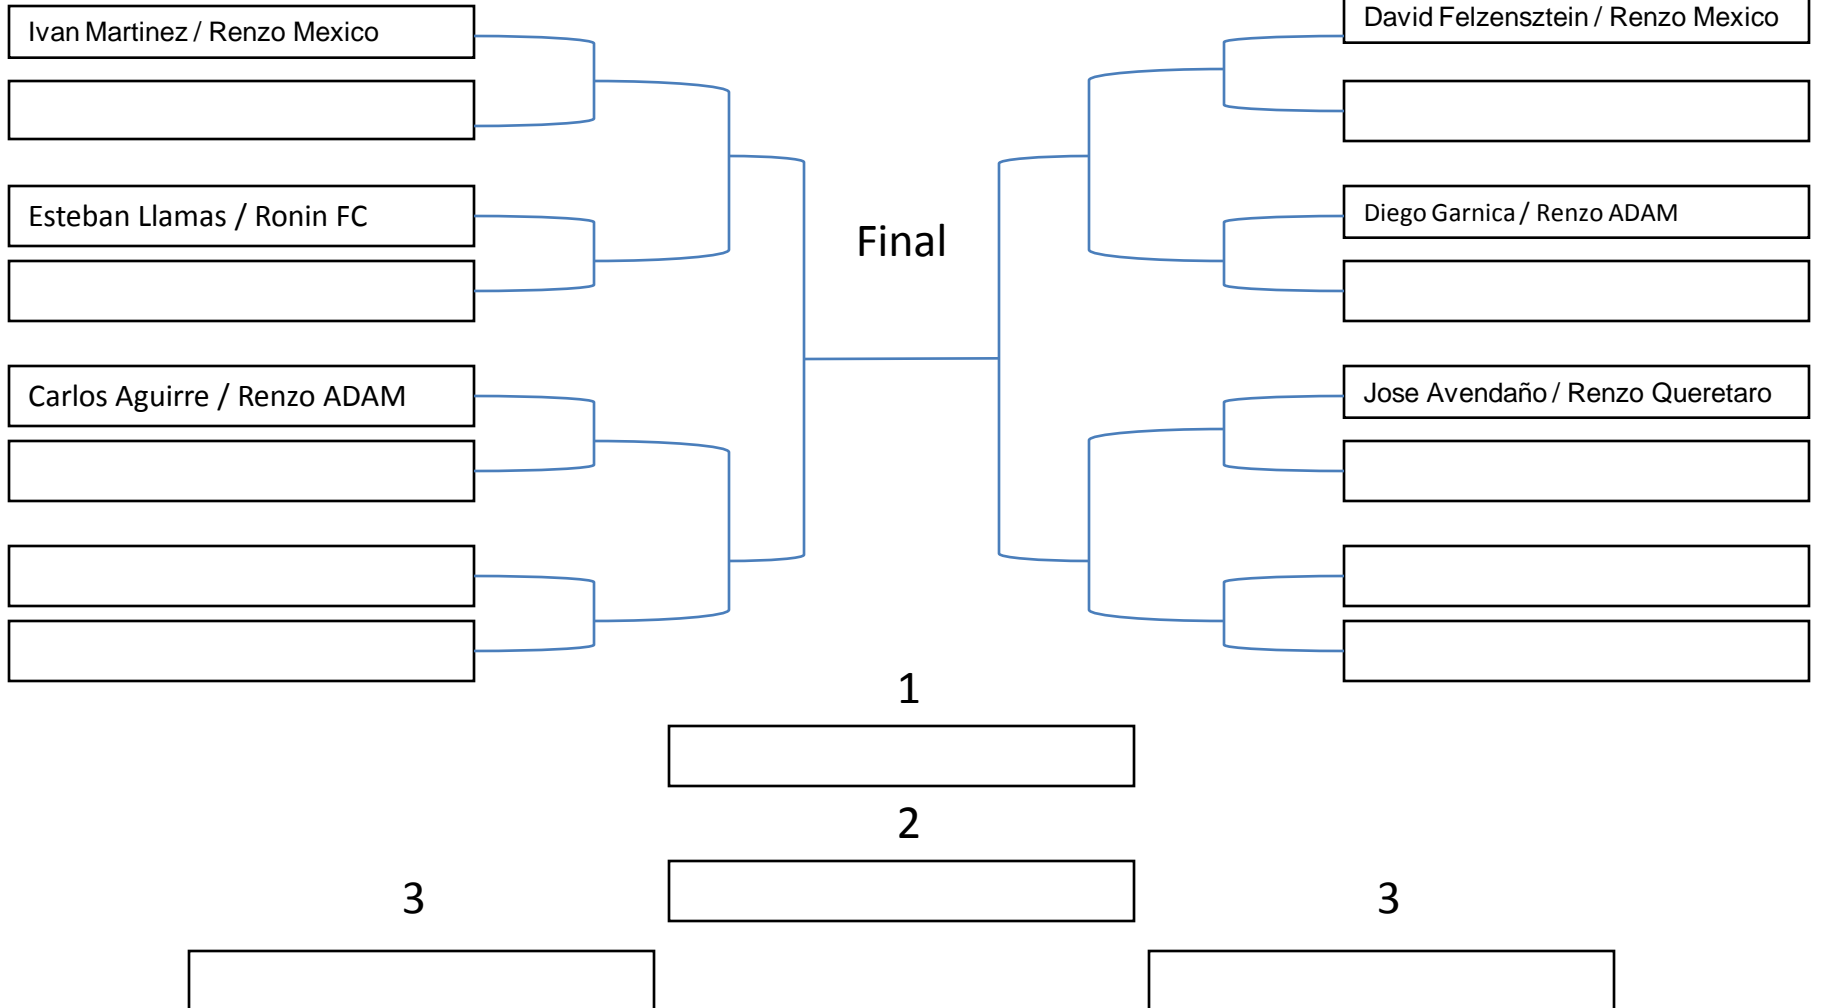

Cintas Blancas Grupo 2