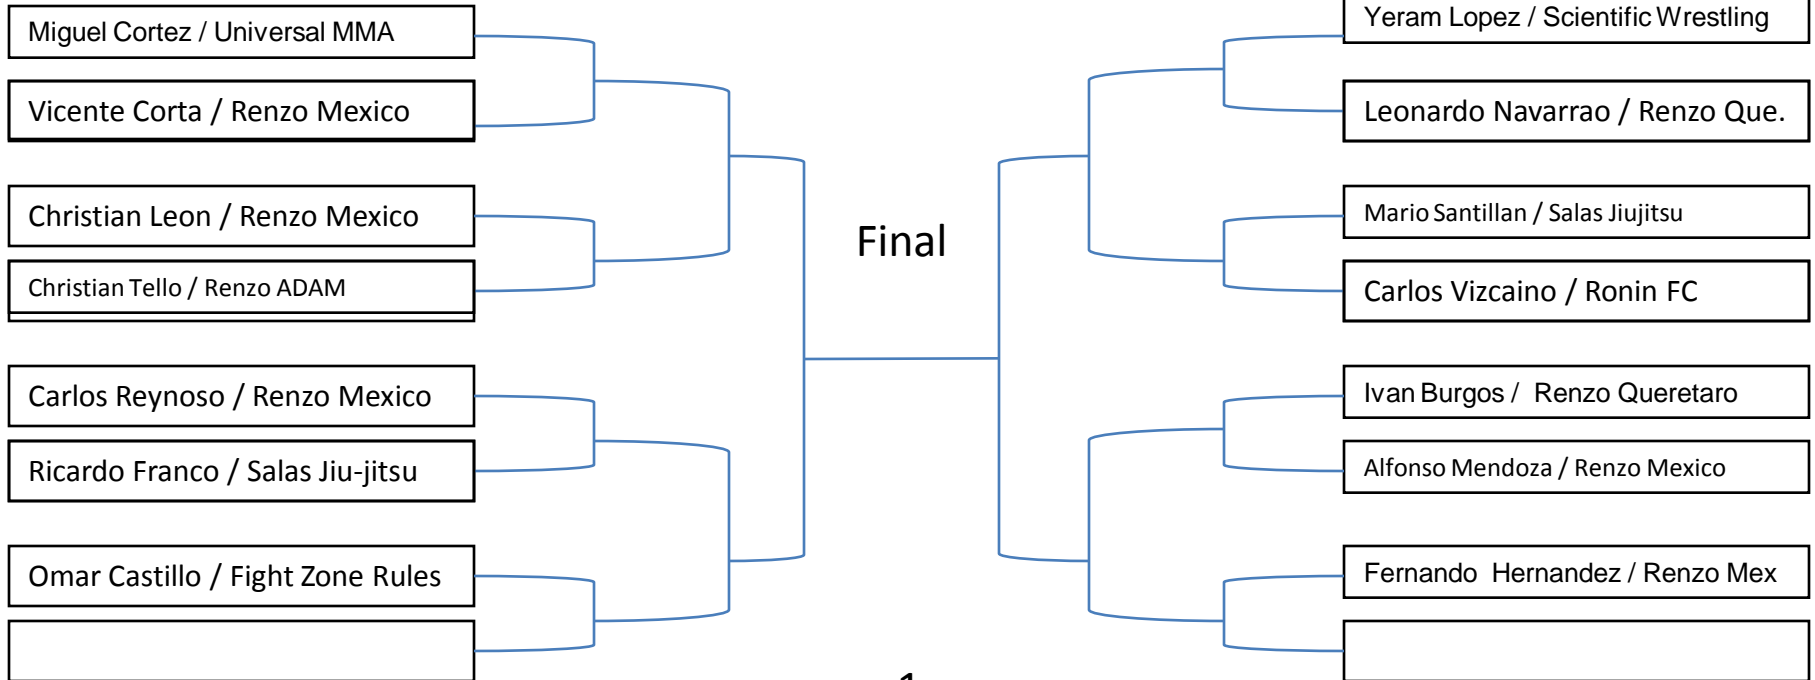

Jorge Pacheco / Urban Combat

Erik Robles / Renzo Mexico

Eitan / Salas Jiu-jitsu

Jorge Mestre / Renzo Mexico

Alan Vega / Renzo Mexico

Jose Negrete / Renzo Centro

# Cintas Blancas Grupo 4

1

2

3

3

Omar Orduna / G Barra Playa C

Francisco Lopez / Renzo Mexico

Mario Luna / Luta Libre